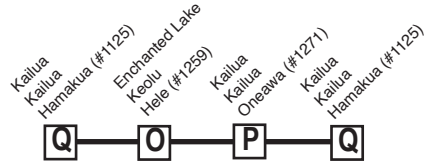

Route 673 Kailua - Enchanted Lake

Effective 12/3/23

Weekday: To/From Kailua/Enchanted Lake

Sunday

533a	545a	606a	611a
611a	623a	639a	644a
647a	659a	715a	720a
725a	737a	753a	758a
801a	813a	833a	838a
841a	853a	912a	917a
920a	932a	951a	956a
959a	1011a	1028a	1033a
1036a	1048a	1105a	1110a
1113a	1126a	1143a	1148a
1151a	1204p	1221p	1226p
1229p	1242p	1259p	104p
107p	120p	136p	141p
144p	157p	215p	220p
223p	237p	255p	300p
303p	317p	337p	342p
345p	359p	417p	422p
425p	439p	457p	502p
505p	519p	535p	540p
545p	559p	614p	619p
622p	634p	649p	654p
657p	709p	724p	729p