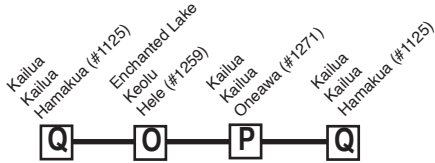

Route 673 Kailua - Enchanted Lake

Effective 12/3/23

Weekday: To/From Kailua/Enchanted Lake

Sunday

533a	545a	606a	611a
611a	623a	639a	644a
647a	659a	715a	720a
725a	737a	753a	758a
801a	813a	833a	838a
841a	853a	912a	917a
920a	932a	951a	956a
959a	1011a	1028a	1033a
1036a	1048a	1105a	1110a
1113a	1126a	1143a	1148a
1151a	1204p	1221p	1226p
1229p	1242p	1259p	104p
107p	120p	136p	141p
144p	157p	215p	220p
223p	237p	255p	300p
303p	317p	337p	342p
345p	359p	417p	422p
425p	439p	457p	502p
505p	519p	535p	540p
545p	559p	614p	619p
622p	634p	649p	654p
657p	709p	724p	729p