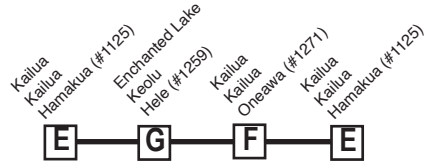

Route 673 Kailua - Enchanted Lake

Effective 12/3/23

Weekday: To/From Kailua/Enchanted Lake

Sunday

533a	545a	606a	611a
611a	623a	639a	644a
647a	659a	715a	720a
725a	737a	753a	758a
801a	813a	833a	838a
841a	853a	912a	917a
920a	932a	951a	956a
959a	1011a	1028a	1033a
1036a	1048a	1105a	1110a
1113a	1126a	1143a	1148a
1151a	1204p	1221p	1226p
1229p	1242p	1259p	104p
107p	120p	136p	141p
144p	157p	215p	220p
223p	237p	255p	300p
303p	317p	337p	342p
345p	359p	417p	422p
425p	439p	457p	502p
505p	519p	535p	540p
545p	559p	614p	619p
622p	634p	649p	654p
657p	709p	724p	729p

640a	650a	704a	709a
725a	736a	750a	755a
810a	821a	837a	842a
855a	906a	922a	927a
940a	951a	1007a	1012a
1025a	1037a	1053a	1058a
1110a	1122a	1139a	1144a
1155a	1207p	1224p	1229p
1240p	1252p	109p	114p
125p	136p	153p	158p
210p	221p	238p	243p
255p	306p	323p	328p
340p	351p	407p	412p
420p	431p	446p	451p
505p	516p	530p	535p
540p	551p	605p	610p