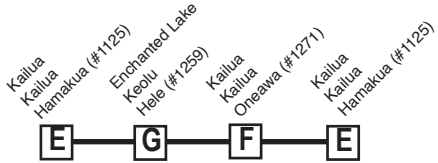

Route 673 Kailua - Enchanted Lake

Effective 12/3/23

Weekday: To/From Kailua/Enchanted Lake

Sunday

533a	545a	606a	611a
611a	623a	639a	644a
647a	659a	715a	720a
725a	737a	753a	758a
801a	813a	833a	838a
841a	853a	912a	917a
920a	932a	951a	956a
959a	1011a	1028a	1033a
1036a	1048a	1105a	1110a
1113a	1126a	1143a	1148a
1151a	1204p	1221p	1226p
1229p	1242p	1259p	104p
107p	120p	136p	141p
144p	157p	215p	220p
223p	237p	255p	300p
303p	317p	337p	342p
345p	359p	417p	422p
425p	439p	457p	502p
505p	519p	535p	540p
545p	559p	614p	619p
622p	634p	649p	654p
657p	709p	724p	729p

640a	650a	704a	709a
725a	736a	750a	755a
810a	821a	837a	842a
855a	906a	922a	927a
940a	951a	1007a	1012a
1025a	1037a	1053a	1058a
1110a	1122a	1139a	1144a
1155a	1207p	1224p	1229p
1240p	1252p	109p	114p
125p	136p	153p	158p
210p	221p	238p	243p
255p	306p	323p	328p
340p	351p	407p	412p
420p	431p	446p	451p
505p	516p	530p	535p
540p	551p	605p	610p

Route 673 Destination Signs

To Keolu: 673 Keolu Hills

To Kailua: 673 Kailua Town

NOTE - Numbers next to timepoints are **HEA** (Honolulu Estimated Arrival) stop numbers. Go to the **HEA** website at <http://hea.thebus.org>.