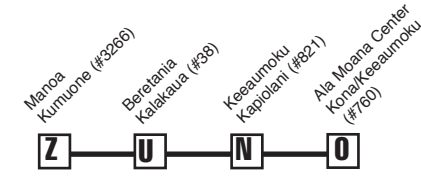

Route 5 Ala Moana - Manoa

Effective 5/26/13

Weekday:

Eastbound to Manoa

Westbound to Ala Moana

.....	536a	550a
612a	615a	618a	632a
635a	638a	641a	655a
657a	700a	703a	718a
728a	732a	736a	754a
755a	759a	803a	821a
900a	904a	908a	925a
1000a	1004a	1007a	1023a
1055a	1059a	1102a	1118a
1150a	1154a	1157a	1213p
1245p	1249p	1252p	108p
140p	144p	147p	203p
235p	239p	242p	258p
341p	345p	349p	407p
446p	450p	454p	512p
551p	555p	559p	616p
650p	654p	657p	711p
740p	743p	746p	800p
830p	833p	836p	850p
920p	923p	926p	940p

550a	603a	607a	612a
635a	648a	652a	657a
700a	715a	722a	728a
725a	742a	749a	755a
800a	817a	824a	830a
830a	847a	854a	900a
935a	950a	955a	1000a
1030a	1045a	1050a	1055a
1125a	1140a	1145a	1150a
1220p	1235p	1240p	1245p
115p	130p	135p	140p
210p	225p	230p	235p
311p	328p	335p	341p
416p	433p	440p	446p
521p	538p	545p	551p
625p	640p	645p	650p
718p	731p	735p	740p
808p	821p	825p	830p
858p	911p	915p	920p
940p	953p	957p	1002p

Saturday/State Holiday:

Eastbound to Manoa

Westbound to Ala Moana

.....	536a	550a
612a	615a	618a	634a
657a	701a	704a	720a
750a	754a	757a	813a
843a	847a	850a	906a
938a	942a	945a	1001a
1033a	1037a	1040a	1056a
1128a	1132a	1135a	1151a
1223p	1227p	1230p	1246p
118p	122p	125p	141p
213p	217p	220p	236p
308p	312p	315p	331p
403p	407p	410p	426p
458p	502p	505p	521p
553p	557p	600p	616p
648p	652p	655p	711p
740p	744p	747p	802p
830p	833p	836p	850p
920p	923p	926p	940p

Route 5 Destination Signs

Eastbound

To Manoa Rd/Kumuone: 5 Manoa Valley

Westbound

To Ala Moana Center: 5 Ala Moana Center

NOTE - Numbers next to timepoints are **HEA**

(Honolulu Estimated Arrival) stop numbers.