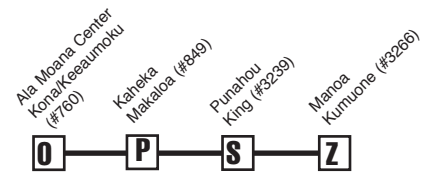

Route 5 Ala Moana - Manoa

Effective 5/26/13

Weekday:

Eastbound to Manoa

Westbound to Ala Moana

.....	536a	550a
612a	615a	618a	632a
635a	638a	641a	655a
657a	700a	703a	718a
728a	732a	736a	754a
755a	759a	803a	821a
900a	904a	908a	925a
1000a	1004a	1007a	1023a
1055a	1059a	1102a	1118a
1150a	1154a	1157a	1213p
1245p	1249p	1252p	108p
140p	144p	147p	203p
235p	239p	242p	258p
341p	345p	349p	407p
446p	450p	454p	512p
551p	555p	559p	616p
650p	654p	657p	711p
740p	743p	746p	800p
830p	833p	836p	850p
920p	923p	926p	940p

550a	603a	607a	612a
635a	648a	652a	657a
700a	715a	722a	728a
725a	742a	749a	755a
800a	817a	824a	830a
830a	847a	854a	900a
935a	950a	955a	1000a
1030a	1045a	1050a	1055a
1125a	1140a	1145a	1150a
1220p	1235p	1240p	1245p
115p	130p	135p	140p
210p	225p	230p	235p
311p	328p	335p	341p
416p	433p	440p	446p
521p	538p	545p	551p
625p	640p	645p	650p
718p	731p	735p	740p
808p	821p	825p	830p
858p	911p	915p	920p
940p	953p	957p	1002p

Saturday/State Holiday:

Eastbound to Manoa

Westbound to Ala Moana

.....	536a	550a
612a	615a	618a	634a
657a	701a	704a	720a
750a	754a	757a	813a
843a	847a	850a	906a
938a	942a	945a	1001a
1033a	1037a	1040a	1056a
1128a	1132a	1135a	1151a
1223p	1227p	1230p	1246p
118p	122p	125p	141p
213p	217p	220p	236p
308p	312p	315p	331p
403p	407p	410p	426p
458p	502p	505p	521p
553p	557p	600p	616p
648p	652p	655p	711p
740p	744p	747p	802p
830p	833p	836p	850p
920p	923p	926p	940p

Route 5 Destination Signs

Eastbound

To Manoa Rd/Kumuone: 5 Manoa Valley

Westbound

To Ala Moana Center: 5 Ala Moana Center

NOTE - Numbers next to timepoints are **HEA**

(Honolulu Estimated Arrival) stop numbers.