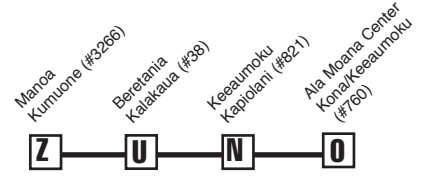

Route 5 Ala Moana - Manoa

Effective 5/26/13

Weekday:

Eastbound to Manoa

Westbound to Ala Moana

.....	536a	550a
612a	615a	618a	632a
635a	638a	641a	655a
657a	700a	703a	718a
728a	732a	736a	754a
755a	759a	803a	821a
900a	904a	908a	925a
1000a	1004a	1007a	1023a
1055a	1059a	1102a	1118a
1150a	1154a	1157a	1213p
1245p	1249p	1252p	108p
140p	144p	147p	203p
235p	239p	242p	258p
341p	345p	349p	407p
446p	450p	454p	512p
551p	555p	559p	616p
650p	654p	657p	711p
740p	743p	746p	800p
830p	833p	836p	850p
920p	923p	926p	940p

550a	603a	607a	612a
635a	648a	652a	657a
700a	715a	722a	728a
725a	742a	749a	755a
800a	817a	824a	830a
830a	847a	854a	900a
935a	950a	955a	1000a
1030a	1045a	1050a	1055a
1125a	1140a	1145a	1150a
1220p	1235p	1240p	1245p
115p	130p	135p	140p
210p	225p	230p	235p
311p	328p	335p	341p
416p	433p	440p	446p
521p	538p	545p	551p
625p	640p	645p	650p
718p	731p	735p	740p
808p	821p	825p	830p
858p	911p	915p	920p
940p	953p	957p	1002p

Saturday/State Holiday:

Eastbound to Manoa

Westbound to Ala Moana

.....	536a	550a
612a	615a	618a	634a
657a	701a	704a	720a
750a	754a	757a	813a
843a	847a	850a	906a
938a	942a	945a	1001a
1033a	1037a	1040a	1056a
1128a	1132a	1135a	1151a
1223p	1227p	1230p	1246p
118p	122p	125p	141p
213p	217p	220p	236p
308p	312p	315p	331p
403p	407p	410p	426p
458p	502p	505p	521p
553p	557p	600p	616p
648p	652p	655p	711p
740p	744p	747p	802p
830p	833p	836p	850p
920p	923p	926p	940p

Route 5 Destination Signs

Eastbound

To Manoa Rd/Kumuone: 5 Manoa Valley

Westbound

To Ala Moana Center: 5 Ala Moana Center

NOTE - Numbers next to timepoints are **HEA**

(Honolulu Estimated Arrival) stop numbers.