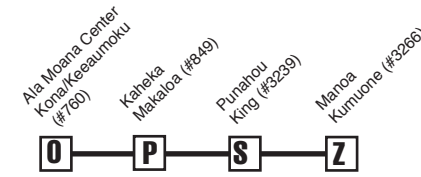

Saturday/State Holiday:

Eastbound to Manoa

Westbound to Ala Moana

O	P	S	Z
.....	.....	536a	550a
612a	615a	618a	634a
657a	701a	704a	720a
750a	754a	757a	813a
843a	847a	850a	906a
938a	942a	945a	1001a
1033a	1037a	1040a	1056a
1128a	1132a	1135a	1151a
1223p	1227p	1230p	1246p
118p	122p	125p	141p
213p	217p	220p	236p
308p	312p	315p	331p
403p	407p	410p	426p
458p	502p	505p	521p
553p	557p	600p	616p
648p	652p	655p	711p
740p	744p	747p	802p
830p	833p	836p	850p
920p	923p	926p	940p