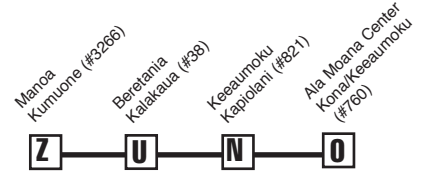

## Weekday:

Eastbound to Manoa

Westbound to Ala Moana

O	P	S	Z
.....	.....	536a	550a
612a	615a	618a	632a
635a	638a	641a	655a
657a	700a	703a	718a
728a	732a	736a	754a
755a	759a	803a	821a
900a	904a	908a	925a
1000a	1004a	1007a	1023a
1055a	1059a	1102a	1118a
1150a	1154a	1157a	1213p
1245p	1249p	1252p	108p
140p	144p	147p	203p
235p	239p	242p	258p
341p	345p	349p	407p
446p	450p	454p	512p
551p	555p	559p	616p
650p	654p	657p	711p
740p	743p	746p	800p
830p	833p	836p	850p
920p	923p	926p	940p

Z	U	N	O
550a	603a	607a	612a
635a	648a	652a	657a
700a	715a	722a	728a
725a	742a	749a	755a
800a	817a	824a	830a
830a	847a	854a	900a
935a	950a	955a	1000a
1030a	1045a	1050a	1055a
1125a	1140a	1145a	1150a
1220p	1235p	1240p	1245p
115p	130p	135p	140p
210p	225p	230p	235p
311p	328p	335p	341p
416p	433p	440p	446p
521p	538p	545p	551p
625p	640p	645p	650p
718p	731p	735p	740p
808p	821p	825p	830p
858p	911p	915p	920p
940p	953p	957p	1002p

## Saturday/State Holiday:

Eastbound to Manoa

Westbound to Ala Moana

O	P	S	Z
.....	.....	536a	550a
612a	615a	618a	634a
657a	701a	704a	720a
750a	754a	757a	813a
843a	847a	850a	906a
938a	942a	945a	1001a
1033a	1037a	1040a	1056a
1128a	1132a	1135a	1151a
1223p	1227p	1230p	1246p
118p	122p	125p	141p
213p	217p	220p	236p
308p	312p	315p	331p
403p	407p	410p	426p
458p	502p	505p	521p
553p	557p	600p	616p
648p	652p	655p	711p
740p	744p	747p	802p
830p	833p	836p	850p
920p	923p	926p	940p

## Route 5 Destination Signs

Eastbound

To Manoa Rd/Kumuone: 5 Manoa Valley

Westbound

To Ala Moana Center: 5 Ala Moana Center

**NOTE** - Numbers next to timepoints are **HEA**

(Honolulu Estimated Arrival) stop numbers.