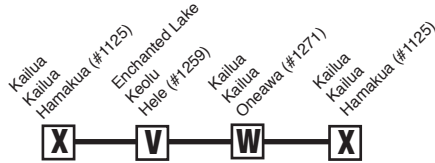

Route 673 Kailua - Enchanted Lake

Effective 8/18/19

Weekday: Kailua to Enchanted Lake to Kailua

Sunday

540a	552a	610a	615a
610a	622a	638a	643a
640a	652a	708a	713a
710a	722a	738a	743a
740a	752a	810a	815a
810a	822a	842a	847a
840a	852a	911a	916a
940a	952a	1010a	1015a
1040a	1052a	1109a	1114a
1140a	1153a	1210p	1215p
1240p	1253p	110p	115p
140p	153p	211p	216p
240p	254p	313p	318p
310p	324p	344p	349p
340p	354p	413p	418p
410p	424p	442p	447p
440p	454p	511p	516p
510p	524p	540p	545p
540p	554p	609p	614p
640p	652p	707p	712p

Saturday

640a	650a	704a	709a
740a	751a	805a	810a
840a	851a	906a	911a
940a	951a	1008a	1013a
1040a	1052a	1109a	1114a
1140a	1152a	1209p	1214p
1240p	1252p	109p	114p
140p	152p	209p	214p
240p	253p	309p	314p
340p	352p	408p	413p
440p	452p	507p	512p
540p	551p	605p	610p

Route 673 Destination Signs

- To Keolu: 673 Keolu Hills
- To Kailua: 673 Kailua Town

NOTE - Numbers next to timepoints are **HEA** (Honolulu Estimated Arrival) stop numbers. Go to the **HEA** website at <http://hea.thebus.org>.