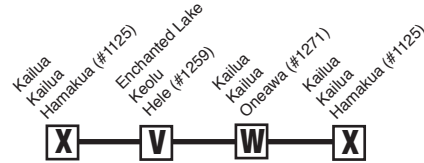

Route 673 Kailua - Enchanted Lake

Effective 8/18/19

Weekday: Kailua to Enchanted Lake to Kailua

Sunday

540a	552a	610a	615a
610a	622a	638a	643a
640a	652a	708a	713a
710a	722a	738a	743a
740a	752a	810a	815a
810a	822a	842a	847a
840a	852a	911a	916a
940a	952a	1010a	1015a
1040a	1052a	1109a	1114a
1140a	1153a	1210p	1215p
1240p	1253p	110p	115p
140p	153p	211p	216p
240p	254p	313p	318p
310p	324p	344p	349p
340p	354p	413p	418p
410p	424p	442p	447p
440p	454p	511p	516p
510p	524p	540p	545p
540p	554p	609p	614p
640p	652p	707p	712p

Saturday

640a	650a	704a	709a
740a	751a	805a	810a
840a	851a	906a	911a
940a	951a	1008a	1013a
1040a	1052a	1109a	1114a
1140a	1152a	1209p	1214p
1240p	1252p	109p	114p
140p	152p	209p	214p
240p	253p	309p	314p
340p	352p	408p	413p
440p	452p	507p	512p
540p	551p	605p	610p

Route 673 Destination Signs

- To Keolu: 673 Keolu Hills
- To Kailua: 673 Kailua Town

NOTE - Numbers next to timepoints are **HEA** (Honolulu Estimated Arrival) stop numbers. Go to the **HEA** website at <http://hea.thebus.org>.