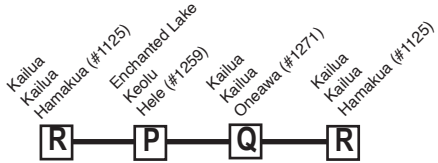

Route 673 Kailua - Enchanted Lake

Effective 5/28/23

Weekday: To/From Kailua/Enchanted Lake

Sunday

533a	545a	606a	611a
611a	623a	639a	644a
647a	659a	715a	720a
725a	737a	753a	758a
801a	813a	833a	838a
841a	853a	912a	917a
920a	932a	951a	956a
959a	1011a	1028a	1033a
1036a	1048a	1105a	1110a
1113a	1126a	1143a	1148a
1151a	1204p	1221p	1226p
1229p	1242p	1259p	104p
107p	120p	136p	141p
144p	157p	215p	220p
223p	237p	255p	300p
303p	317p	337p	342p
345p	359p	417p	422p
425p	439p	457p	502p
505p	519p	535p	540p
545p	559p	614p	619p
622p	634p	649p	654p
657p	709p	724p	729p

640a	650a	704a	709a
725a	736a	750a	755a
810a	821a	837a	842a
855a	906a	922a	927a
940a	951a	1007a	1012a
1025a	1037a	1053a	1058a
1110a	1122a	1139a	1144a
1155a	1207p	1224p	1229p
1240p	1252p	109p	114p
125p	136p	153p	158p
210p	221p	238p	243p
255p	306p	323p	328p
340p	351p	407p	412p
420p	431p	446p	451p
505p	516p	530p	535p
540p	551p	605p	610p

Route 673 Destination Signs

To Keolu: 673 Keolu Hills

To Kailua: 673 Kailua Town

NOTE - Numbers next to timepoints are **HEA** (Honolulu Estimated Arrival) stop numbers. Go to the **HEA** website at <http://hea.thebus.org>.