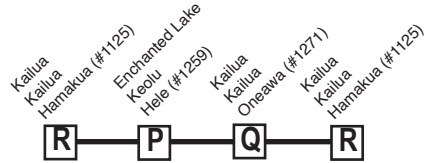

Route 673 Kailua - Enchanted Lake

Effective 5/28/23

Weekday: To/From Kailua/Enchanted Lake

Sunday

533a	545a	606a	611a
611a	623a	639a	644a
647a	659a	715a	720a
725a	737a	753a	758a
801a	813a	833a	838a
841a	853a	912a	917a
920a	932a	951a	956a
959a	1011a	1028a	1033a
1036a	1048a	1105a	1110a
1113a	1126a	1143a	1148a
1151a	1204p	1221p	1226p
1229p	1242p	1259p	104p
107p	120p	136p	141p
144p	157p	215p	220p
223p	237p	255p	300p
303p	317p	337p	342p
345p	359p	417p	422p
425p	439p	457p	502p
505p	519p	535p	540p
545p	559p	614p	619p
622p	634p	649p	654p
657p	709p	724p	729p

640a	650a	704a	709a
725a	736a	750a	755a
810a	821a	837a	842a
855a	906a	922a	927a
940a	951a	1007a	1012a
1025a	1037a	1053a	1058a
1110a	1122a	1139a	1144a
1155a	1207p	1224p	1229p
1240p	1252p	109p	114p
125p	136p	153p	158p
210p	221p	238p	243p
255p	306p	323p	328p
340p	351p	407p	412p
420p	431p	446p	451p
505p	516p	530p	535p
540p	551p	605p	610p