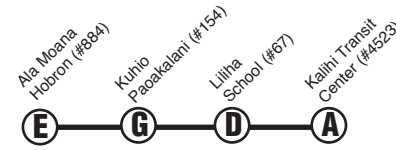

Route W3 Kalihi via School Express

Effective 12/1/13

Weekday AM Service: Eastbound from Kalihi to Waikiki

PM Service : Westbound from Waikiki to Kalihi

544a	553a	558a	612a	624a	627a
614a	623a	628a	643a	655a	658a

Saturday

544a	552a	556a	610a	618a	621a
614a	622a	626a	640a	648a	651a

Sunday

544a	552a	556a	610a	618a	621a
614a	622a	626a	640a	648a	651a

State Holiday

544a	552a	556a	610a	618a	621a
614a	622a	626a	640a	648a	651a

337p	353p	416p	435p
407p	423p	446p	505p

Saturday

337p	357p	413p	428p
407p	427p	443p	458p

Sunday

337p	354p	410p	425p
407p	424p	440p	455p

State Holiday

337p	357p	413p	428p
407p	427p	443p	458p

Route W3 Destination Signs