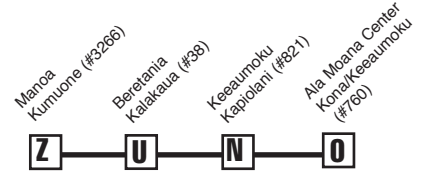

Route 5 Ala Moana - Manoa

Effective 10/5/20

Weekday:

Eastbound to Manoa

Westbound to Ala Moana

.....	536a	550a
612a	615a	618a	634a
657a	701a	704a	720a
750a	754a	757a	813a
843a	847a	850a	906a
938a	942a	945a	1001a
1033a	1037a	1040a	1056a
1128a	1132a	1135a	1151a
1223p	1227p	1230p	1246p
118p	122p	125p	141p
213p	217p	220p	236p
308p	312p	315p	331p
403p	407p	410p	426p
458p	502p	505p	521p
553p	557p	600p	616p
648p	652p	655p	711p
740p	744p	747p	802p
830p	833p	836p	850p
920p	923p	926p	940p

550a	603a	607a	612a
635a	648a	652a	657a
725a	740a	745a	750a
818a	833a	838a	843a
913a	928a	933a	938a
1008a	1023a	1028a	1033a
1103a	1118a	1123a	1128a
1158a	1213p	1218p	1223p
1253p	108p	113p	118p
148p	203p	208p	213p
243p	258p	303p	308p
338p	353p	358p	403p
433p	448p	453p	458p
528p	543p	548p	553p
623p	638p	643p	648p
718p	731p	735p	740p
808p	821p	825p	830p
858p	911p	915p	920p
940p	953p	957p	1002p

Saturday/State Holiday:

Eastbound to Manoa

Westbound to Ala Moana

.....	536a	550a
612a	615a	618a	634a
657a	701a	704a	720a
750a	754a	757a	813a
843a	847a	850a	906a
938a	942a	945a	1001a
1033a	1037a	1040a	1056a
1128a	1132a	1135a	1151a
1223p	1227p	1230p	1246p
118p	122p	125p	141p
213p	217p	220p	236p
308p	312p	315p	331p
403p	407p	410p	426p
458p	502p	505p	521p
553p	557p	600p	616p
648p	652p	655p	711p
740p	744p	747p	802p
830p	833p	836p	850p
920p	923p	926p	940p

Route 5 Destination Signs

Eastbound

To Manoa Rd/Kumuone: 5 Manoa Valley

Westbound

To Ala Moana Center: 5 Ala Moana Center

NOTE - Numbers next to timepoints are **HEA** (Honolulu Estimated Arrival) stop numbers.