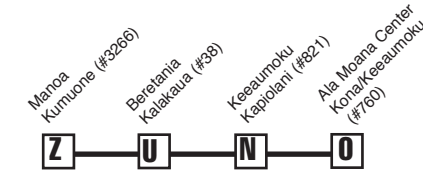

Route 5 Ala Moana - Manoa

Effective 10/5/20

Weekday:

Eastbound to Manoa

Westbound to Ala Moana

.....	536a	550a
612a	615a	618a	634a
657a	701a	704a	720a
750a	754a	757a	813a
843a	847a	850a	906a
938a	942a	945a	1001a
1033a	1037a	1040a	1056a
1128a	1132a	1135a	1151a
1223p	1227p	1230p	1246p
118p	122p	125p	141p
213p	217p	220p	236p
308p	312p	315p	331p
403p	407p	410p	426p
458p	502p	505p	521p
553p	557p	600p	616p
648p	652p	655p	711p
740p	744p	747p	802p
830p	833p	836p	850p
920p	923p	926p	940p

550a	603a	607a	612a
635a	648a	652a	657a
725a	740a	745a	750a
818a	833a	838a	843a
913a	928a	933a	938a
1008a	1023a	1028a	1033a
1103a	1118a	1123a	1128a
1158a	1213p	1218p	1223p
1253p	108p	113p	118p
148p	203p	208p	213p
243p	258p	303p	308p
338p	353p	358p	403p
433p	448p	453p	458p
528p	543p	548p	553p
623p	638p	643p	648p
718p	731p	735p	740p
808p	821p	825p	830p
858p	911p	915p	920p
940p	953p	957p	1002p

Saturday/State Holiday:

Eastbound to Manoa

Westbound to Ala Moana

.....	536a	550a
612a	615a	618a	634a
657a	701a	704a	720a
750a	754a	757a	813a
843a	847a	850a	906a
938a	942a	945a	1001a
1033a	1037a	1040a	1056a
1128a	1132a	1135a	1151a
1223p	1227p	1230p	1246p
118p	122p	125p	141p
213p	217p	220p	236p
308p	312p	315p	331p
403p	407p	410p	426p
458p	502p	505p	521p
553p	557p	600p	616p
648p	652p	655p	711p
740p	744p	747p	802p
830p	833p	836p	850p
920p	923p	926p	940p

Route 5 Destination Signs

Eastbound

To Manoa Rd/Kumuone: 5 Manoa Valley

Westbound

To Ala Moana Center: 5 Ala Moana Center

NOTE - Numbers next to timepoints are **HEA** (Honolulu Estimated Arrival) stop numbers.