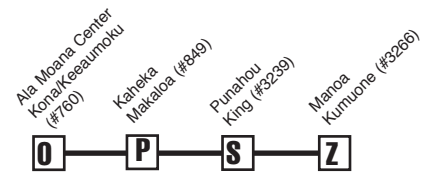

Route 5 Ala Moana - Manoa

Effective 10/5/20

Weekday:

Eastbound to Manoa

Westbound to Ala Moana

.....	536a	550a
612a	615a	618a	634a
657a	701a	704a	720a
750a	754a	757a	813a
843a	847a	850a	906a
938a	942a	945a	1001a
1033a	1037a	1040a	1056a
1128a	1132a	1135a	1151a
1223p	1227p	1230p	1246p
118p	122p	125p	141p
213p	217p	220p	236p
308p	312p	315p	331p
403p	407p	410p	426p
458p	502p	505p	521p
553p	557p	600p	616p
648p	652p	655p	711p
740p	744p	747p	802p
830p	833p	836p	850p
920p	923p	926p	940p

550a	603a	607a	612a
635a	648a	652a	657a
725a	740a	745a	750a
818a	833a	838a	843a
913a	928a	933a	938a
1008a	1023a	1028a	1033a
1103a	1118a	1123a	1128a
1158a	1213p	1218p	1223p
1253p	108p	113p	118p
148p	203p	208p	213p
243p	258p	303p	308p
338p	353p	358p	403p
433p	448p	453p	458p
528p	543p	548p	553p
623p	638p	643p	648p
718p	731p	735p	740p
808p	821p	825p	830p
858p	911p	915p	920p
940p	953p	957p	1002p

Saturday/State Holiday:

Eastbound to Manoa

Westbound to Ala Moana

.....	536a	550a
612a	615a	618a	634a
657a	701a	704a	720a
750a	754a	757a	813a
843a	847a	850a	906a
938a	942a	945a	1001a
1033a	1037a	1040a	1056a
1128a	1132a	1135a	1151a
1223p	1227p	1230p	1246p
118p	122p	125p	141p
213p	217p	220p	236p
308p	312p	315p	331p
403p	407p	410p	426p
458p	502p	505p	521p
553p	557p	600p	616p
648p	652p	655p	711p
740p	744p	747p	802p
830p	833p	836p	850p
920p	923p	926p	940p

Route 5 Destination Signs

Eastbound

To Manoa Rd/Kumuone: 5 Manoa Valley

Westbound

To Ala Moana Center: 5 Ala Moana Center

NOTE - Numbers next to timepoints are **HEA** (Honolulu Estimated Arrival) stop numbers.