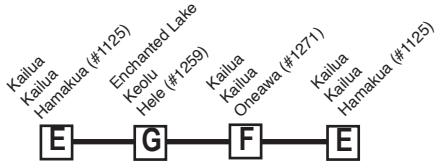

Route 673 Kailua - Enchanted Lake

Effective 5/31/26

Weekday: To/From Kailua/Enchanted Lake

Sunday

533a	543a	600a	603a
603a	613a	630a	633a
636a	646a	703a	706a
711a	721a	738a	741a
744a	754a	812a	815a
818a	828a	846a	849a
852a	902a	921a	924a
927a	937a	956a	959a
1002a	1012a	1031a	1034a
1037a	1047a	1105a	1108a
1111a	1121a	1138a	1141a
1144a	1154a	1211p	1214p
1217p	1227p	1247p	1250p
1253p	103p	124p	127p
130p	141p	202p	205p
208p	219p	240p	243p
246p	257p	318p	321p
324p	335p	356p	400p
403p	414p	435p	438p
441p	452p	511p	514p
517p	528p	547p	550p
555p	607p	626p	629p
632p	642p	700p	702p
705p	715p	732p	734p

640a	649a	703a	705a
725a	734a	748a	750a
810a	819a	836a	838a
855a	904a	921a	923a
940a	949a	1006a	1008a
1025a	1034a	1051a	1053a
1110a	1120a	1137a	1139a
1155a	1206p	1223p	1225p
1240p	1251p	108p	110p
125p	136p	154p	156p
210p	220p	237p	239p
255p	305p	322p	324p
340p	350p	407p	409p
420p	430p	446p	448p
505p	515p	531p	533p
540p	550p	606p	608p

Route 673 Destination Signs

To Keolu: 673 KEOLU HILLS

To Kailua: 673 KAILUA TOWN

NOTE - Numbers next to timepoints are **HEA** (Honolulu Estimated Arrival) stop numbers. Go to the **HEA** website at <http://hea.thebus.org>.