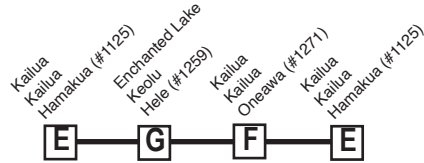

Route 673 Kailua - Enchanted Lake

Effective 5/31/26

Weekday: To/From Kailua/Enchanted Lake

Sunday

533a	543a	600a	603a
603a	613a	630a	633a
636a	646a	703a	706a
711a	721a	738a	741a
744a	754a	812a	815a
818a	828a	846a	849a
852a	902a	921a	924a
927a	937a	956a	959a
1002a	1012a	1031a	1034a
1037a	1047a	1105a	1108a
1111a	1121a	1138a	1141a
1144a	1154a	1211p	1214p
1217p	1227p	1247p	1250p
1253p	103p	124p	127p
130p	141p	202p	205p
208p	219p	240p	243p
246p	257p	318p	321p
324p	335p	356p	400p
403p	414p	435p	438p
441p	452p	511p	514p
517p	528p	547p	550p
555p	607p	626p	629p
632p	642p	700p	702p
705p	715p	732p	734p

640a	649a	703a	705a
725a	734a	748a	750a
810a	819a	836a	838a
855a	904a	921a	923a
940a	949a	1006a	1008a
1025a	1034a	1051a	1053a
1110a	1120a	1137a	1139a
1155a	1206p	1223p	1225p
1240p	1251p	108p	110p
125p	136p	154p	156p
210p	220p	237p	239p
255p	305p	322p	324p
340p	350p	407p	409p
420p	430p	446p	448p
505p	515p	531p	533p
540p	550p	606p	608p

Route 673 Destination Signs

To Keolu: 673 KEOLU HILLS

To Kailua: 673 KAILUA TOWN

NOTE - Numbers next to timepoints are **HEA** (Honolulu Estimated Arrival) stop numbers. Go to the **HEA** website at <http://hea.thebus.org>.