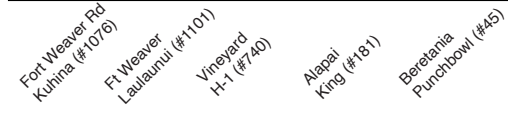

Route 91 Ewa Beach Express

Effective 5/31/26

A.M. Weekday: To Downtown

P.M. Weekday: To Ewa Beach

420a	438a	456a	507a	509a
440a	500a	518a	529a	531a
505a	529a	549a	600a	602a
525a	553a	616a	628a	630a
550a	620a	651a	704a	706a
610a	642a	717a	732a	734a
630a	702a	737a	754a	756a
650a	720a	753a	808a	810a
710a	738a	806a	821a	823a