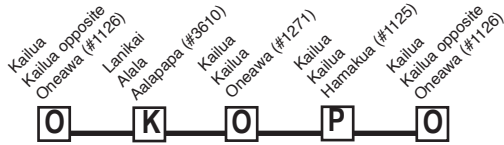

Route 671 Kailua - Lanikai

Effective 5/31/26

Weekday: To/From Kailua/Lanikai

Sunday

H 613a	620a	638a	643a	644a
644a	651a	709a	714a	715a
720a	727a	745a	750a	751a
755a	802a	819a	824a	825a
830a	838a	855a	900a	901a
905a	913a	930a	935a	936a
940a	948a	1005a	1010a	1011a
1015a	1024a	1041a	1046a	1047a
1051a	1100a	1117a	1122a	1123a
1127a	1136a	1153a	1158a	1159a
1204p	1213p	1229p	1234p	1235p
1240p	1249p	111p	116p	117p
120p	129p	151p	156p	157p
200p	209p	231p	236p	237p
240p	249p	311p	316p	317p
322p	331p	352p	357p	358p
401p	410p	431p	436p	437p
440p	449p	510p	515p	516p
519p	528p	549p	554p	555p
558p	607p	628p	633p	634p
641p	650p	711p	714p	715p