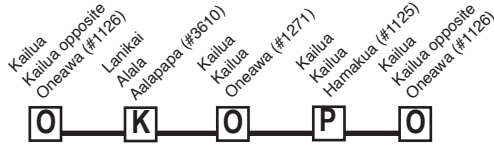

H 641a	653a	713a	718a	719a
725a	737a	757a	802a	803a
810a	822a	841a	846a	847a
850a	902a	921a	926a	927a
930a	942a	1001a	1006a	1007a
1010a	1022a	1042a	1047a	1048a
1055a	1107a	1128a	1133a	1134a
1140a	1152a	1213p	1218p	1219p
1225p	1237p	1258p	103p	104p
110p	122p	142p	147p	148p
155p	207p	226p	230p	231p
235p	247p	306p	310p	311p
315p	327p	346p	350p	351p
355p	407p	426p	430p	431p
435p	447p	506p	510p	511p
515p	527p	546p	550p	551p
555p	607p	626p	630p	631p
635p	647p	706p	710p	711p

State Holiday

H 613a	620a	638a	643a	645a
645a	652a	710a	715a	717a
720a	727a	745a	750a	752a
755a	802a	819a	824a	826a
830a	838a	855a	900a	902a
905a	913a	930a	935a	937a
940a	948a	1005a	1010a	1012a
1015a	1024a	1041a	1046a	1048a
1051a	1100a	1117a	1122a	1124a
1127a	1136a	1153a	1158a	1201p
1204p	1213p	1229p	1234p	1237p
1240p	1249p	105p	110p	113p
116p	125p	141p	146p	149p
152p	201p	217p	222p	225p
228p	237p	253p	258p	301p
304p	313p	329p	334p	337p
342p	351p	408p	413p	416p
419p	428p	444p	449p	452p
455p	504p	519p	524p	527p
530p	539p	554p	559p	602p
605p	614p	630p	635p	638p
641p	650p	706p	711p	714p

Route 671 Destination Signs

Eastbound to Lanikai: 671 LANIKAI

Westbound to Kailua: 671 KAILUA TOWN

Route 671 Symbols

H - Begins at Kailua/Hamakua 1 minute earlier

NOTE - Numbers next to timepoints are **HEA**

(Honolulu Estimated Arrival) stop numbers.

Go to the **HEA** website at <http://hea.thebus.org>.

Bold indicates PM service.

Schedule to change without notice.

All buses are lift and bicycle rack equipped.