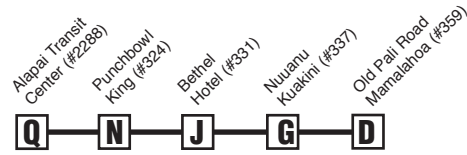

451a	454a	500a	506a	515a
545a	548a	554a	600a	609a
645a	648a	654a	700a	709a
745a	748a	754a	800a	809a
845a	848a	854a	900a	909a
945a	948a	954a	1000a	1009a
1045a	1048a	1054a	1100a	1109a
1145a	1148a	1154a	1200p	1209p
1245p	1248p	1254p	100p	109p
145p	148p	154p	200p	209p
245p	248p	254p	300p	309p
345p	348p	354p	400p	409p
445p	448p	454p	500p	509p
545p	548p	554p	600p	609p
645p	648p	654p	700p	709p
735p	738p	744p	750p	759p

Saturday

520a	523a	528a	532a	541a
630a	633a	638a	642a	652a
730a	733a	738a	743a	753a
830a	833a	838a	844a	855a
930a	933a	938a	944a	955a
1030a	1033a	1038a	1044a	1055a
1130a	1134a	1140a	1146a	1157a
1230p	1234p	1240p	1246p	1256p
130p	134p	140p	146p	156p
230p	233p	239p	245p	255p
330p	333p	339p	345p	354p
430p	433p	439p	445p	455p
530p	533p	539p	545p	555p
630p	633p	639p	645p	655p
730p	733p	739p	744p	753p

Sunday

520a	524a	529a	534a	543a
630a	634a	639a	644a	654a
730a	734a	739a	744a	755a
830a	834a	839a	844a	855a
930a	934a	939a	944a	955a
1030a	1034a	1039a	1044a	1055a
1130a	1134a	1140a	1147a	1157a
1230p	1234p	1240p	1246p	1257p
130p	134p	140p	146p	157p
230p	234p	239p	245p	256p
330p	334p	339p	345p	356p
430p	434p	439p	445p	456p
530p	534p	539p	545p	555p
630p	634p	639p	645p	655p
730p	734p	739p	745p	755p

State Holiday

507a	510a	516a	522a	531a
557a	600a	606a	612a	621a
657a	700a	706a	712a	721a
757a	800a	806a	812a	821a
857a	900a	906a	912a	921a
957a	1000a	1006a	1012a	1021a
1057a	1100a	1106a	1112a	1121a
1157a	1200p	1206p	1212p	1221p
1257p	100p	106p	112p	121p
157p	200p	206p	212p	221p
257p	300p	306p	312p	321p
357p	400p	406p	412p	421p
457p	500p	506p	512p	521p
557p	600p	606p	612p	621p
657p	700p	706p	712p	721p

Route 121 Destination Signs

Eastbound to Alapai Transit Center: 121 Alapai Transit Center

Westbound to Old Pali Road/Mamalahoa: 121 Nuuanu-Old Pali Road

NOTE - Numbers next to timepoints are **HEA** (Honolulu Estimated Arrival) stop numbers. Go to the **HEA** website at <http://hea.thebus.org>.

Bold indicates PM service.

Schedule to change without notice.

All buses are lift and bicycle rack equipped.