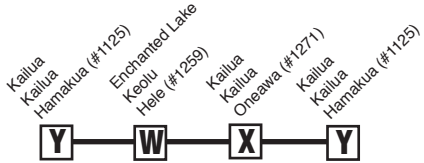

Route 673 Kailua - Enchanted Lake

Effective 10/5/20

Weekday: Kailua to Enchanted Lake to Kailua

Sunday

533a	545a	606a	611a
610a	622a	638a	643a
640a	652a	708a	713a
710a	722a	738a	743a
740a	752a	810a	815a
810a	822a	842a	847a
840a	852a	911a	916a
925a	937a	956a	1001a
1010a	1022a	1039a	1044a
1055a	1108a	1125a	1130a
1140a	1153a	1210p	1215p
1225p	1238p	1255p	100p
110p	123p	139p	144p
155p	209p	227p	232p
240p	254p	313p	318p
318p	332p	352p	357p
348p	402p	420p	425p
418p	432p	450p	455p
443p	457p	513p	518p
510p	524p	540p	545p
545p	559p	614p	619p
643p	655p	710p	715p

Saturday

640a	650a	704a	709a
725a	736a	750a	755a
810a	821a	836a	841a
855a	906a	922a	927a
940a	951a	1008a	1013a
1025a	1037a	1055a	1100a
1110a	1122a	1139a	1144a
1155a	1207p	1224p	1229p
1240p	1252p	109p	114p
125p	137p	154p	159p
210p	223p	240p	245p
255p	307p	323p	328p
340p	352p	408p	413p
420p	432p	448p	453p
505p	516p	530p	535p
540p	551p	605p	610p