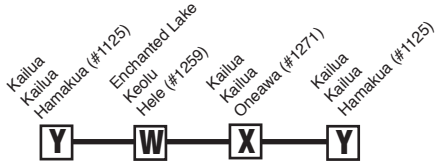

Route 673 Kailua - Enchanted Lake

Effective 10/5/20

Weekday: Kailua to Enchanted Lake to Kailua

Sunday

533a	545a	606a	611a
610a	622a	638a	643a
640a	652a	708a	713a
710a	722a	738a	743a
740a	752a	810a	815a
810a	822a	842a	847a
840a	852a	911a	916a
925a	937a	956a	1001a
1010a	1022a	1039a	1044a
1055a	1108a	1125a	1130a
1140a	1153a	1210p	1215p
1225p	1238p	1255p	100p
110p	123p	139p	144p
155p	209p	227p	232p
240p	254p	313p	318p
318p	332p	352p	357p
348p	402p	420p	425p
418p	432p	450p	455p
443p	457p	513p	518p
510p	524p	540p	545p
545p	559p	614p	619p
643p	655p	710p	715p

Saturday

640a	650a	704a	709a
725a	736a	750a	755a
810a	821a	836a	841a
855a	906a	922a	927a
940a	951a	1008a	1013a
1025a	1037a	1055a	1100a
1110a	1122a	1139a	1144a
1155a	1207p	1224p	1229p
1240p	1252p	109p	114p
125p	137p	154p	159p
210p	223p	240p	245p
255p	307p	323p	328p
340p	352p	408p	413p
420p	432p	448p	453p
505p	516p	530p	535p
540p	551p	605p	610p