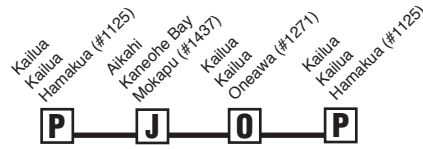

Route 674 Kailua - Aikahi Effective 10/5/20

Weekday/State Holiday: To/From Kailua/Aikahi

717a	725a	735a	740a
818a	825a	835a	840a
917a	924a	935a	940a
1017a	1024a	1035a	1040a
1118a	1125a	1135a	1140a
1219p	1226p	1235p	1240p
122p	130p	140p	145p
226p	234p	245p	250p
331p	339p	350p	355p
435p	443p	454p	459p
535p	543p	554p	559p
610p	618p	629p	634p
709p	717p	728p	733p
810p	818p	829p	834p