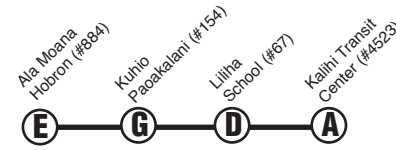

Route W3 Kalihi via School Express

Effective 10/5/20

Weekday AM Service: Eastbound from Kalihi to Waikiki

PM Service : Westbound from Waikiki to Kalihi

544a	552a	556a	610a	618a	621a
614a	622a	626a	640a	648a	651a

Saturday

544a	552a	556a	610a	618a	621a
614a	622a	626a	640a	648a	651a

Sunday

544a	552a	556a	610a	618a	621a
614a	622a	626a	640a	648a	651a

State Holiday

544a	552a	556a	610a	618a	621a
614a	622a	626a	640a	648a	651a

337p	357p	413p	428p
407p	427p	443p	458p

Saturday

337p	357p	413p	428p
407p	427p	443p	458p

Sunday

337p	354p	410p	425p
407p	424p	440p	455p

State Holiday

337p	357p	413p	428p
407p	427p	443p	458p

Route W3 Destination Signs