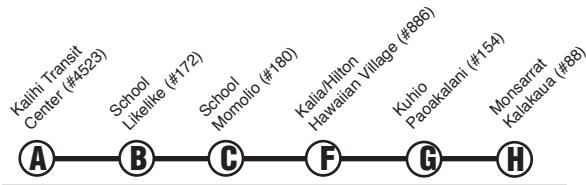

Route W3 Kalihi via School Express

Effective 10/5/20

Weekday AM Service: Eastbound from Kalihi to Waikiki

PM Service : Westbound from Waikiki to Kalihi

544a	552a	556a	610a	618a	621a
614a	622a	626a	640a	648a	651a

Saturday

544a	552a	556a	610a	618a	621a
614a	622a	626a	640a	648a	651a

Sunday

544a	552a	556a	610a	618a	621a
614a	622a	626a	640a	648a	651a

State Holiday

544a	552a	556a	610a	618a	621a
614a	622a	626a	640a	648a	651a

337p	357p	413p	428p
407p	427p	443p	458p

Saturday

337p	357p	413p	428p
407p	427p	443p	458p

Sunday

337p	354p	410p	425p
407p	424p	440p	455p

State Holiday

337p	357p	413p	428p
407p	427p	443p	458p

Route W3 Destination Signs